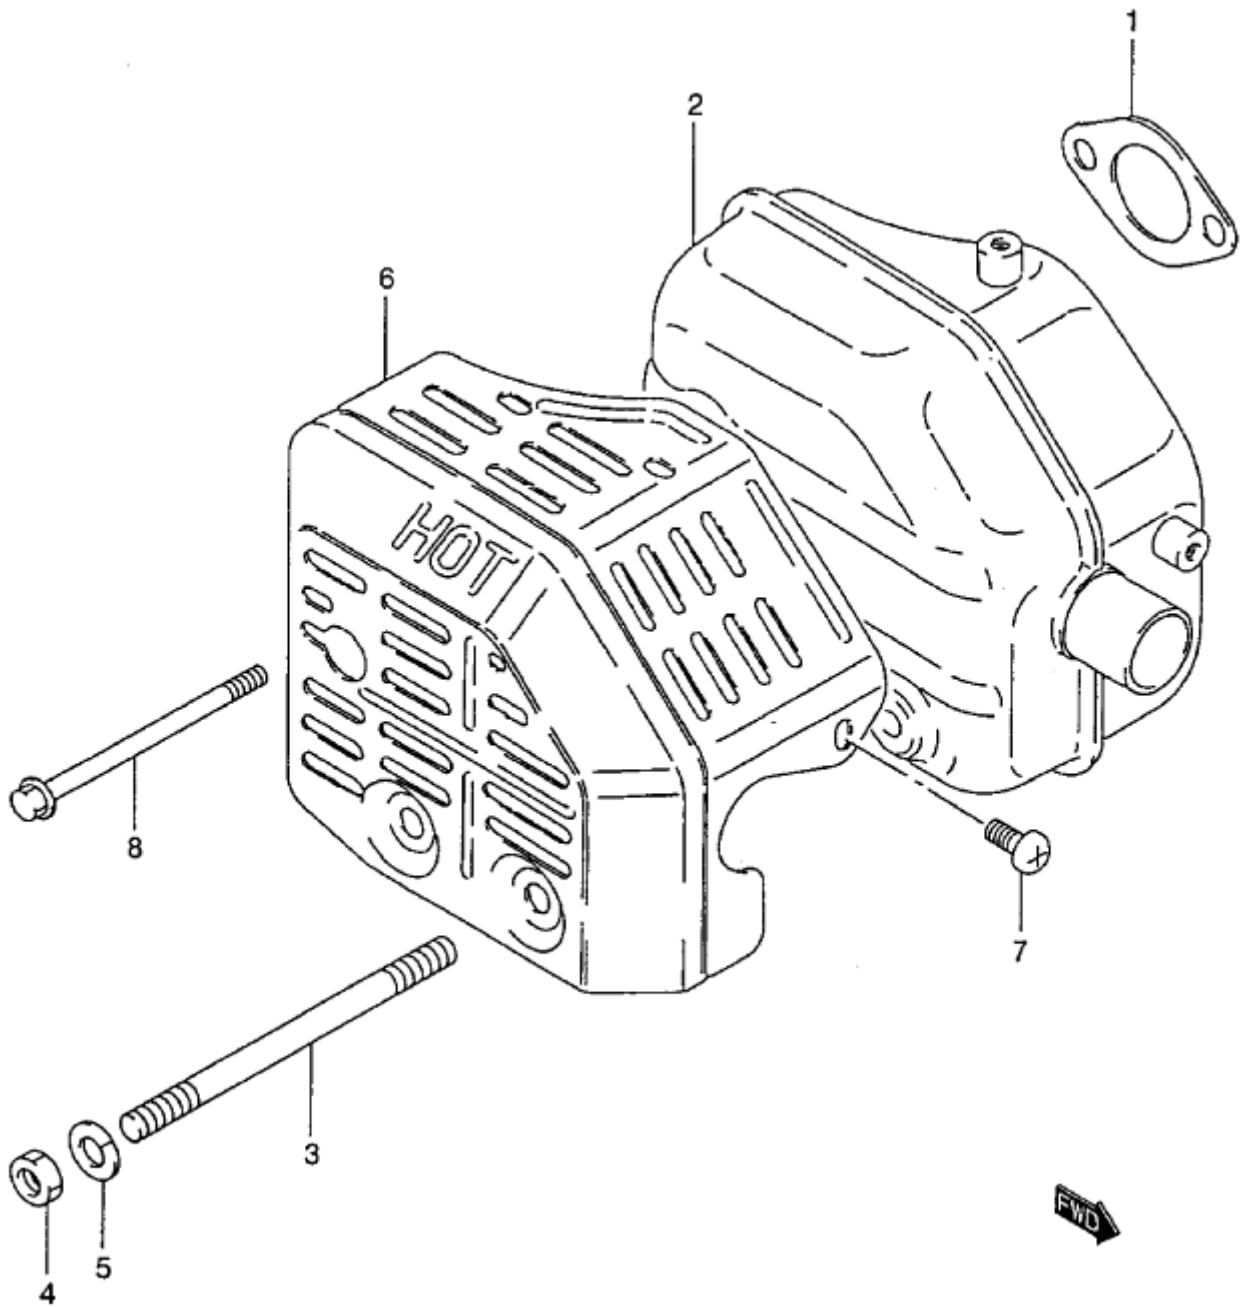

Click on Blue part number for pricing

Item #	Part #	Description
1	14141-90610	Gasket, Muffler
2	14310-90640	Muffler NLA
3	09108-08179	Stud Bolt NLA
4	08310-00083	Nut NLA
5	08321-01083	Lock Washer NLA
6-1	14780-90610	Cover, Muffler NLA
6-2	14780-90640	Cover, Muffler
7	02112-06083	Screw NLA
8	09103-06173	Hex.Bolt NLA