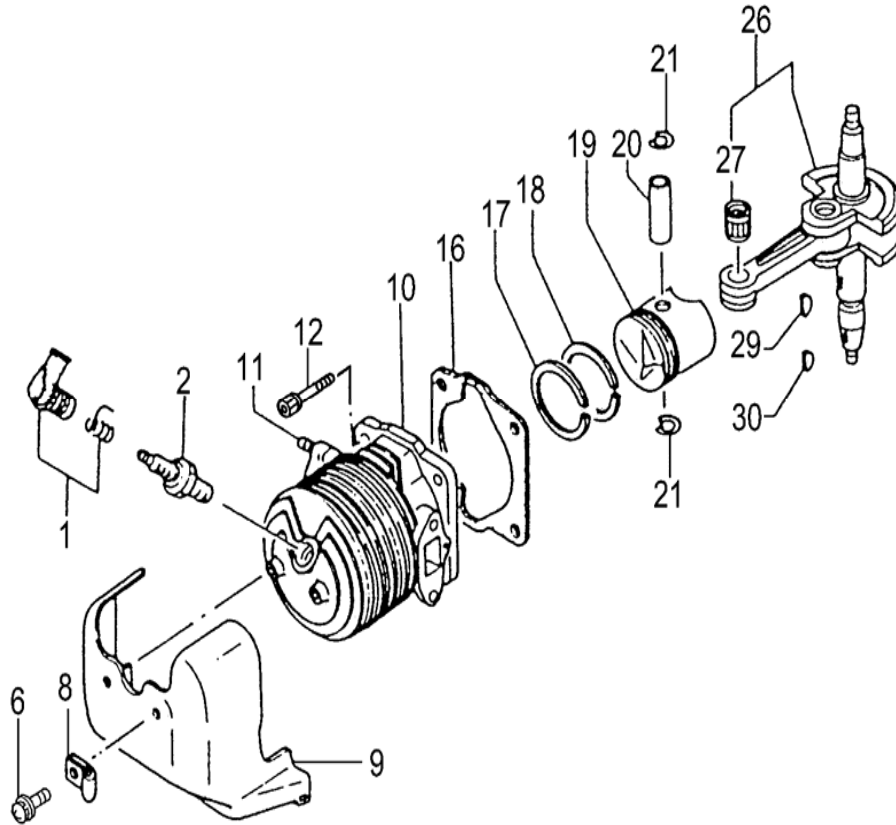

S41

Tanaka

JEA-50

Serial No.-B287100

S41-01

JEA-50 CYLINDER/PISTON/CRANK SHAFT

REF. NUMBER	PARTS NUMBER	Q'TY	SERIAL NUMBER
001	157-11666-90	1	
002	018-00546-21	1	
006	994-13050-101	4	
008	198-11109-20	1	
009	016-10244-20	1	
010	002-10244-81	1	
011	100-02100-20	2	
012	994-61060-184	4	
016	017-10200-21	1	
017	040-10100-20	1	
018	041-10100-20	1	
019	031-10100-21	1	
020	037-10100-20	1	
021	039-02000-20	2	
026	046-10244-81	1	
027	999-62101-004	1	
029	068-10100-20	1	
030	068-02000-20	1	

S41-02

JEA-50 CRANK CASE

REF. NUMBER	PARTS NUMBER	Q'TY	SERIAL NUMBER
028	071-02007-21	V	
028	071-02007-22	V	
028	071-02007-23	V	
028	071-02007-24	V	
036	991-11100-013	1	
037	801-10205-20	2	- M217083
037	801-10205-20	1	M217084
038	798-10205-20	1	
046	072-10243-91	1	
048	090-10200-21	1	
049	999-66153-000	1	
050	999-61620-200	1	
051	999-61620-300	1	
052	999-66173-066	1	
053	994-61060-304	4	
061	727-01040-20	1	
062	990-11060-102	1	
066	369-10250-20	1	
067	367-10250-21	1	
068	990-11030-061	2	
069	329-10250-20	1	
070	990-11040-081	2	
071	114-10250-91	1	
072	388-10250-20	1	- L127240
072	388-10250-21	1	L127241
073	389-10250-20	1	- L127240
073	389-10250-21	1	L127241
074	993-50015-002	1	

S41-06

JEA-50 RECOIL STARTER

REF. NUMBER	PARTS NUMBER	Q'TY	SERIAL NUMBER
000	762-10244-90	1	
001	772-10244-20	1	
002	779-10205-20	1	
003	774-10246-80	1	
004	783-10205-20	1	
005	788-10205-20	1	
006	836-10205-20	1	
007	837-10205-20	1	
008	990-21060-121	1	
009	835-10246-20	1	
010	795-10243-20	1	
011	785-10118-20	1	
012	780-10108-20	1	

S41-07

JEA-50 CARBURETOR

REF. NUMBER	PARTS NUMBER	Q'TY	SERIAL NUMBER
000	455-25031-91	1	
001	514-25001-20	1	
002	575-25012-20	1	
003	577-25012-20	1	
004	576-25012-20	1	
005	578-25007-20	1	
016	462-25006-20	1	
017	463-25006-20	1	
018	461-25032-20	1	
019	623-25032-20	2	
020	460-25032-20	1	
021	477-25003-20	1	
022	473-25012-20	1	
023	605-25001-20	1	
024	546-25001-20	1	
025	603-25012-20	1	
028	475-25012-20	1	
029	474-25012-80	1	
031	476-25012-20	1	
032	548-25012-20	4	