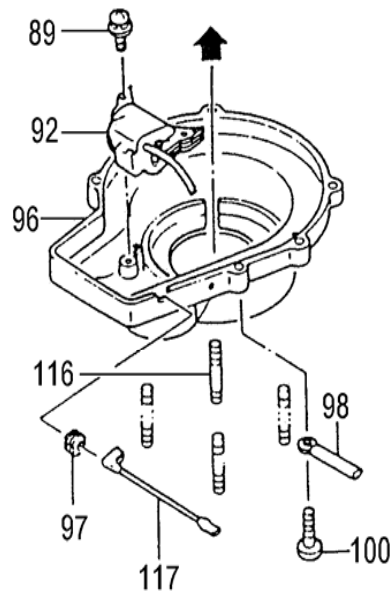

S41-03

JEA-50 FAN CASE

REF. NUMBER	PARTS NUMBER	Q'TY	SERIAL NUMBER
075	385-10250-20	1	
076	384-10243-90	1	
077	999-66152-564	1	
078	990-11040-101	3	
086	155-21715-80	1	
087	992-01100-011	1	
088	991-09100-001	1	
089	994-16040-226	2	
092	167-21954-80	1	
096	112-10239-21	1	
097	202-10200-20	1	
098	198-05015-80	1	
100	994-14060-251	4	
117	178-0136M-80	1