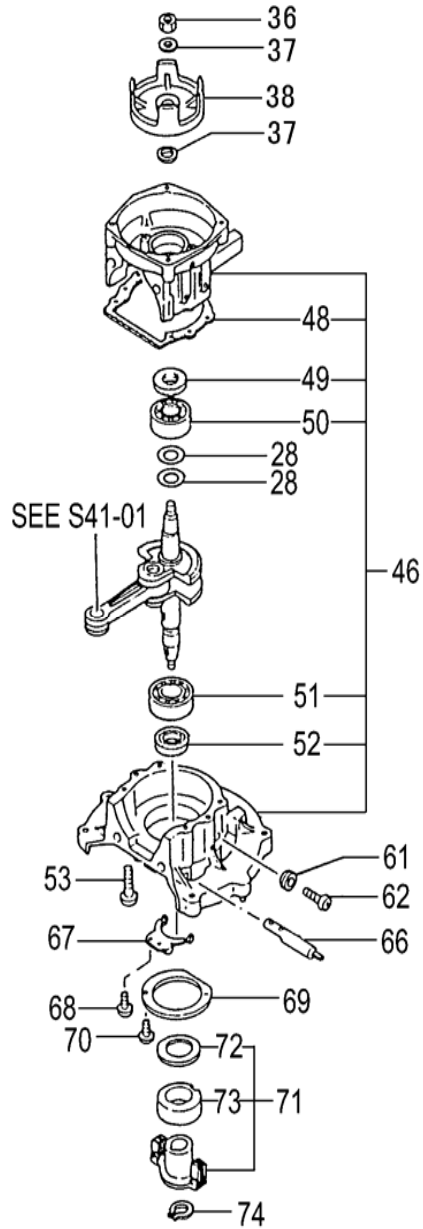

S41

Tanaka

JEA-50

Serial No.-B287100

S41-01

JEA-50 CYLINDER/PISTON/CRANK SHAFT

REF. NUMBER	PARTS NUMBER	Q'TY	SERIAL NUMBER
001	157-11666-90	1	
002	018-00546-21	1	
006	994-13050-101	4	
008	198-11109-20	1	
009	016-10244-20	1	
010	002-10244-81	1	
011	100-02100-20	2	
012	994-61060-184	4	
016	017-10200-21	1	
017	040-10100-20	1	
018	041-10100-20	1	
019	031-10100-21	1	
020	037-10100-20	1	
021	039-02000-20	2	
026	046-10244-81	1	
027	999-62101-004	1	
029	068-10100-20	1	
030	068-02000-20	1	

S41-02

JEA-50 CRANK CASE

REF. NUMBER	PARTS NUMBER	Q'TY	SERIAL NUMBER
028	071-02007-21	V	
028	071-02007-22	V	
028	071-02007-23	V	
028	071-02007-24	V	
036	991-11100-013	1	
037	801-10205-20	2	- M217083
037	801-10205-20	1	M217084
038	798-10205-20	1	
046	072-10243-91	1	
048	090-10200-21	1	
049	999-66153-000	1	
050	999-61620-200	1	
051	999-61620-300	1	
052	999-66173-066	1	
053	994-61060-304	4	
061	727-01040-20	1	
062	990-11060-102	1	
066	369-10250-20	1	
067	367-10250-21	1	
068	990-11030-061	2	
069	329-10250-20	1	
070	990-11040-081	2	
071	114-10250-91	1	
072	388-10250-20	1	- L127240
072	388-10250-21	1	L127241
073	389-10250-20	1	- L127240
073	389-10250-21	1	L127241
074	993-50015-002	1	

S41-06

JEA-50 RECOIL STARTER

REF. NUMBER	PARTS NUMBER	Q'TY	SERIAL NUMBER
000	762-10244-90	1	
001	772-10244-20	1	
002	779-10205-20	1	
003	774-10246-80	1	
004	783-10205-20	1	
005	788-10205-20	1	
006	836-10205-20	1	
007	837-10205-20	1	
008	990-21060-121	1	
009	835-10246-20	1	
010	795-10243-20	1	
011	785-10118-20	1	
012	780-10108-20	1	

S41-07

JEA-50 CARBURETOR

REF. NUMBER	PARTS NUMBER	Q'TY	SERIAL NUMBER
000	455-25031-91	1	
001	514-25001-20	1	
002	575-25012-20	1	
003	577-25012-20	1	
004	576-25012-20	1	
005	578-25007-20	1	
016	462-25006-20	1	
017	463-25006-20	1	
018	461-25032-20	1	
019	623-25032-20	2	
020	460-25032-20	1	
021	477-25003-20	1	
022	473-25012-20	1	
023	605-25001-20	1	
024	546-25001-20	1	
025	603-25012-20	1	
028	475-25012-20	1	
029	474-25012-80	1	
031	476-25012-20	1	
032	548-25012-20	4	