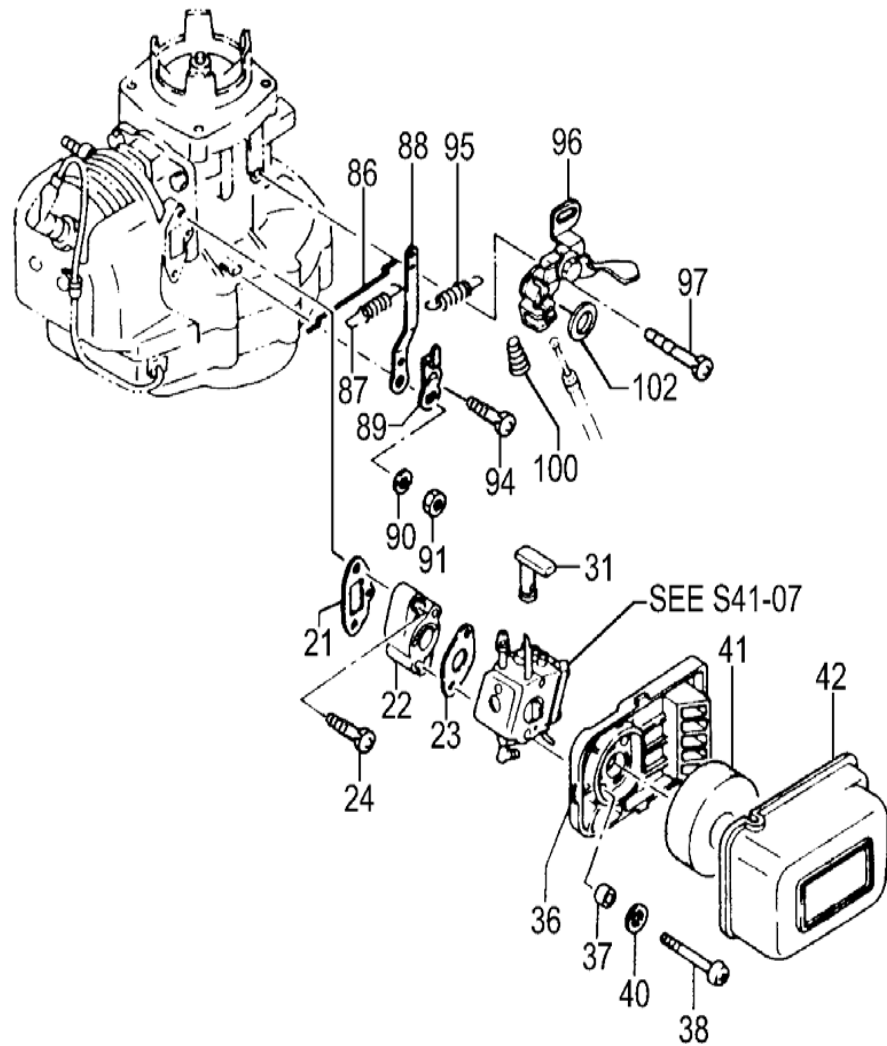

S41-04

JEA-50 ENGINE-1

REF. NUMBER	PARTS NUMBER	Q'TY	SERIAL NUMBER
021	403-10244-20	1	
022	404-10244-20	1	
023	402-01740-20	1	
024	994-16050-241	2	
031	495-04200-20	1	
036	423-10244-21	1	
037	659-00801-20	2	
038	994-14050-551	2	
040	992-00050-011	2	
041	446-10244-20	1	
042	424-10244-21	1	
086	490-10244-20	1	
087	376-12121-20	1	
088	377-10244-20	1	
089	372-10250-20	1	
090	992-10060-012	1	
091	991-01060-013	1	
094	994-15040-081	1	
095	374-10244-20	1	
096	830-10250-90	1	
097	994-16050-101	2	
100	902-10243-20	1	
102	700-17512-00	1	- J042030