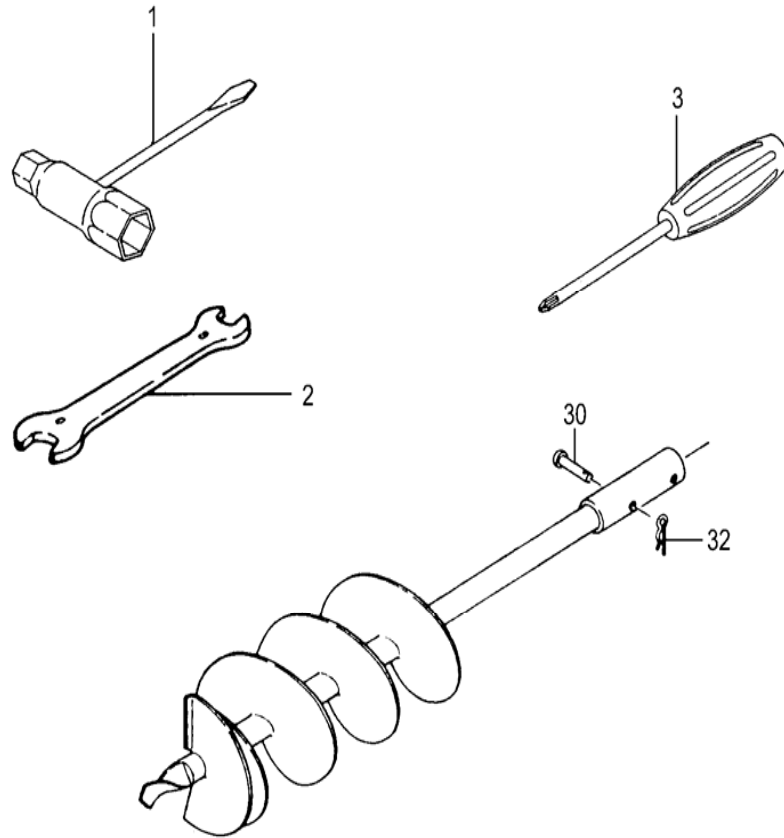

S41-10

JEA-50 TOOLS & OPTIONAL PARTS

REF. NUMBER	PARTS NUMBER	Q'TY	SERIAL NUMBER
001	013-29323-50	1	
002	808-20000-20	1	
003	862-20000-20	1	
030	820-32250-20	2	
032	821-32203-20	2