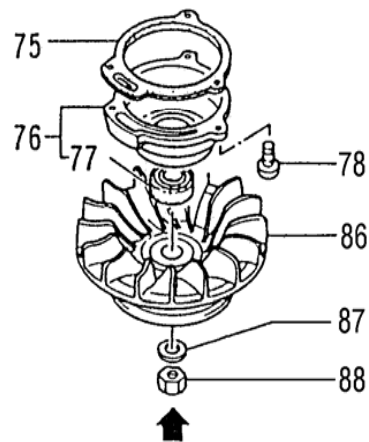

S41-03

JEA-50 FAN CASE

REF. NUMBER	PARTS NUMBER	Q'TY	SERIAL NUMBER
075	385-10250-20	1	
076	384-10243-90	1	
077	999-66152-564	1	
078	990-11040-101	3	
086	155-21715-80	1	
087	992-01100-011	1	
088	991-09100-001	1	
089	994-16040-226	2	
092	167-21954-80	1	
096	112-10239-21	1	
097	202-10200-20	1	
098	198-05015-80	1	
100	994-14060-251	4	
117	178-0136M-80	1