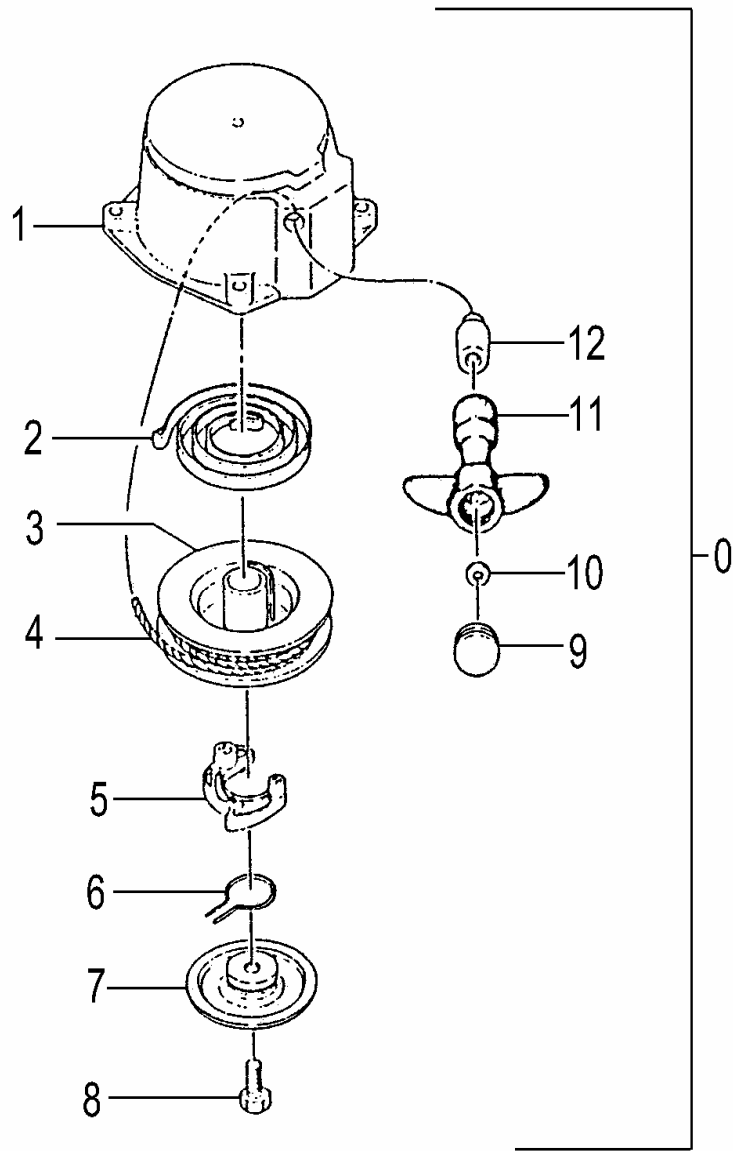

S41-04

JEA-50 ENGINE-1

REF. NUMBER	PARTS NUMBER	Q'TY	SERIAL NUMBER
021	403-10244-20	1	
022	404-10244-20	1	
023	402-01740-20	1	
024	994-16050-241	2	
031	495-04200-20	1	
036	423-10244-21	1	
037	659-00801-20	2	
038	994-14050-551	2	
040	992-00050-011	2	
041	446-10244-20	1	
042	424-10244-21	1	
086	490-10244-20	1	
087	376-12121-20	1	
088	377-10244-20	1	
089	372-10250-20	1	
090	992-10060-012	1	
091	991-01060-013	1	
094	994-15040-081	1	
095	374-10244-20	1	
096	830-10250-90	1	
097	994-16050-101	2	
100	902-10243-20	1	
102	700-17512-00	1	- J042030

S41-05

JEA-50 ENGINE-2

REF. NUMBER	PARTS NUMBER	Q'TY	SERIAL NUMBER
001	994-14060-081	2	
003	992-01060-011	2	
004	738-10244-20	1	
005	733-10244-20	1	
008	994-15060-121	1	
009	706-10244-80	1	
010	991-01060-011	2	
011	992-10060-012	2	
013	737-10100-20	1	
047	994-15050-181	4	
056	603-02101-80	2	
057	595-01380-90	1	
058	591-10244-20	1	
059	675-04042-80	1	
060	680-0632S-90	1	
061	993-55060-000	1	
062	992-00080-011	1	
063	558-06020-20	1	
064	592-06020-90	1	
065	700-03005-23	1	
066	680-04019-21	2	
067	678-06020-20	1	
070	626-32550-20	1	J042031 -
071	655-10244-20	2	
072	607-10244-80	1	
076	994-15060-121	4	
111	359-10112-20	3	
112	290-10112-80	3	
113	358-10112-20	3	
114	357-10112-20	3	
115	342-10205-22	3	

S41-06

JEA-50 RECOIL STARTER

REF. NUMBER	PARTS NUMBER	Q'TY	SERIAL NUMBER
000	762-10244-90	1	
001	772-10244-20	1	
002	779-10205-20	1	
003	774-10246-80	1	
004	783-10205-20	1	
005	788-10205-20	1	
006	836-10205-20	1	
007	837-10205-20	1	
008	990-21060-121	1	
009	835-10246-20	1	
010	795-10243-20	1	
011	785-10118-20	1	
012	780-10108-20	1	