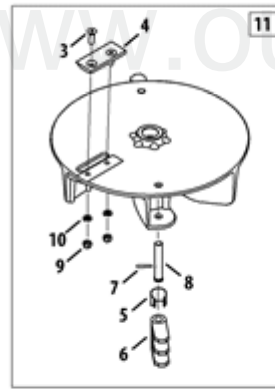

www.outdoorliving.com