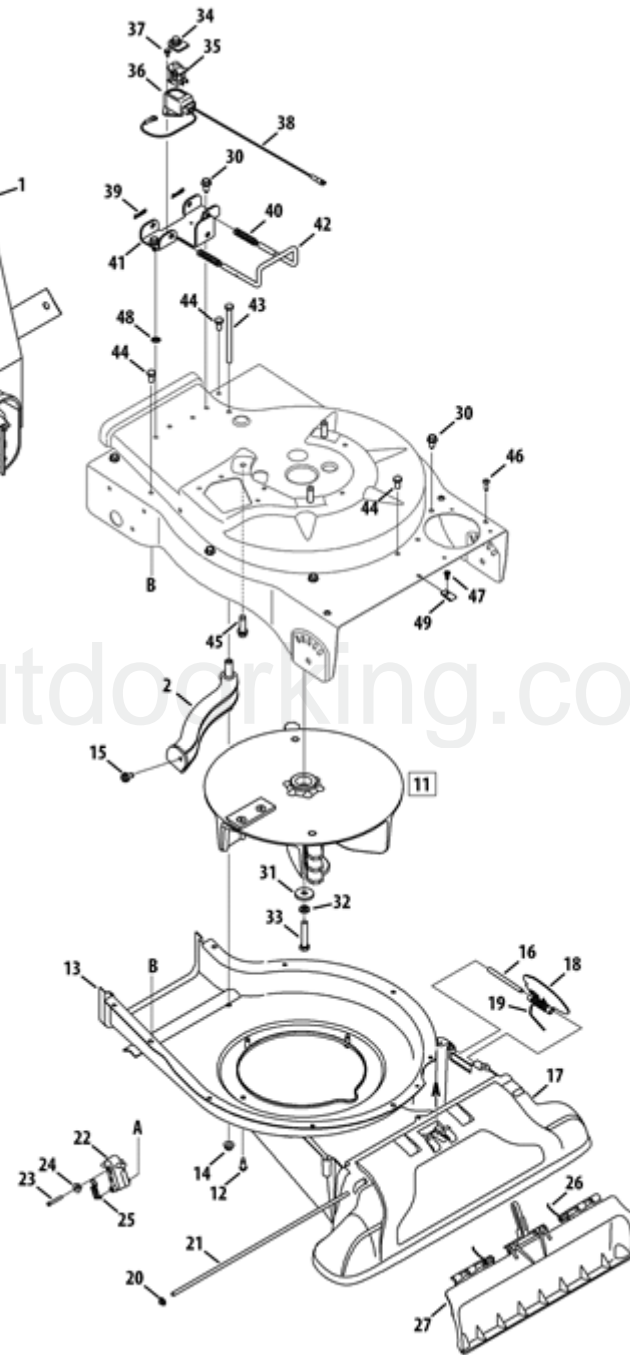

www.outdoorliving.com