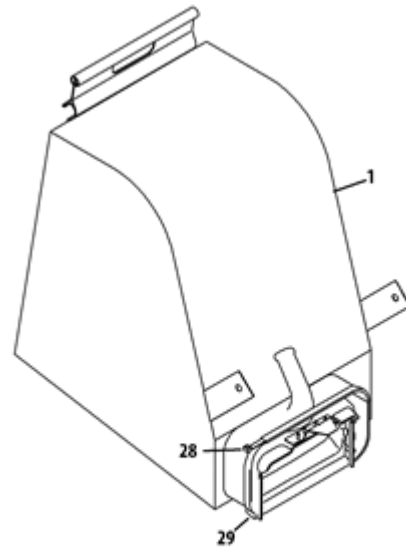

www.outdoorliving.com