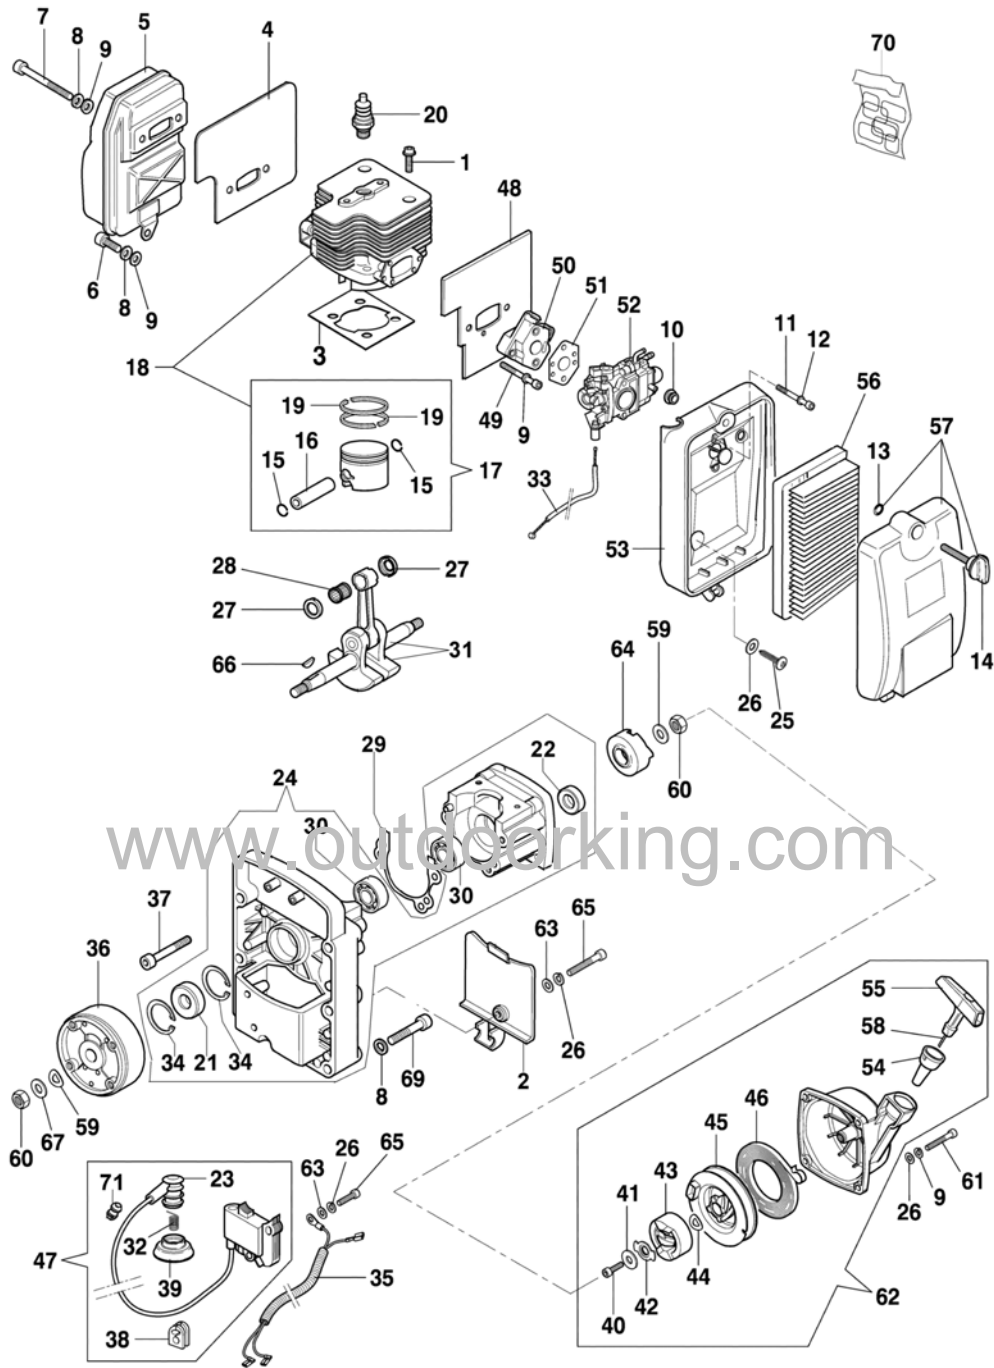

BV 162 Blower - Starter Assy and engine

BV 162 Blower - Starter assy and engine

Ref.Nu	Qty	Part number	Description	Validity from	Validity till	Notes	Bulletin
1	6	56520107	Screw				
2	1	56520009	Cover				
3	1	56520097	Gasket				
4	1	56520010R	Gasket				
5	1	56520011AR	Muffler				
6	1	3801020	Screw				
7	2	3801059	Screw				
8	7	3819009R	Washer				
9	13	3916006R	Washer				
10	1	61120022	Gasket				
11	2	3801030	Screw				
12	2	3833073R	Washer				
13	1	3049005	O-ring				
14	1	56520031A	Knob				
15	2	56520102	Spacer				
16	1	56520098	Pin				
17	1	56522023	Piston assy				
18	1	56522024	Cylinder				
19	2	56520095R	Piston ring				
20	1	3055114	Spark plug				
21	1	56520132	Seal ring				
22	1	56520105	Seal ring				
23	1	094600097A	Spark plug cap				
24	1	56520129R	Crankcase assy				
25	1	3960091AR	Screw				
26	8	3918005	Washer				
27	2	56520100	Spacer				
28	1	56520101	Bearing				
29	1	56520096	Gasket				
30	2	56520131R	Bearing				
31	1	56520099	Crankshaft				
32	1	094600169A	Spring				
33	1	56520067A	Throttle cabel				
34	2	3025025	Ring				
35	1	56520063	Cable				
36	1	56520004	Flywheel				
37	4	3860096	Screw				
38	1	56520122	Grommet				
39	1	56520033	Cap				
40	1	3801010R	Screw				
41	1	3918020R	Washer				
42	1	56520040A	Plate				
43	1	56520039A	Shaft joint				
44	1	3027005R	Ring				
45	1	56520038AR	Pulley				
46	1	004000132R	Spring				
47	1	56520124A	Ignition coil				