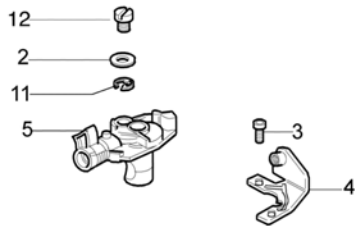

mod. WYK-176A

compl. p.n. 2318495R

www.outdoorworking.com