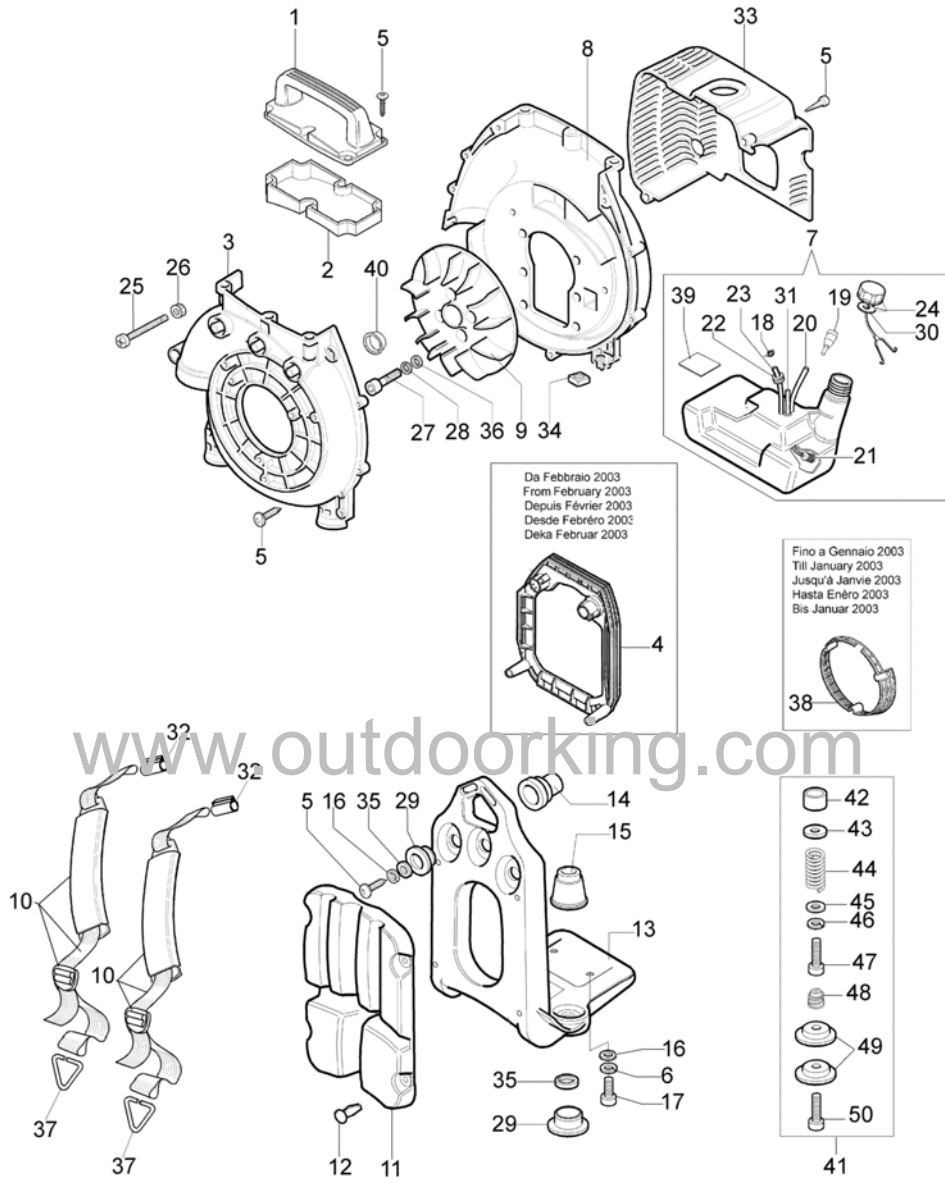

BV 162 Blower - Deck and fan assy

www.outdoorking.com

BV 162 Blower - Deck and fan assy

Ref.Nu	Qty	Part number	Description	Validity from	Validity till	Notes	Bulletin
1	1	56520035A	Cover				
2	1	56520034	Plate				
3	1	56520078B	Half volute				
4	1	56520112	Guard				
5	18	3960091AR	Screw				
6	2	3819006R	Washer				BT6-080-07/09
7	1	56520048DR	Tank				
8	1	56520118A	Half volute				
9	1	56520003A	Impeller				
10	2	56520086A	Harness				
11	1	56520075A	Padding				
12	4	3055054	Ring				
13	1	56520111	Frame				
14	1	56520070	Support				
15	2	56020136	Anti-vibration springs assy				BT6-080-07/09
16	2	3918005	Washer				
17	2	3801016R	Screw				BT6-080-07/09
18	1	4098377	Band				
19	1	61070011AR	Breather valve				
20	1	56520051	Hose				
21	1	50010218R	Fuel filter				
22	1	4161211	Bush				
23	1	56520049	Hose				
24	1	61070079R	Tank cap				
25	2	3901064	Screw				
26	2	3914003R	Nut				
27	4	3801026	Screw				
28	4	3819009R	Washer				
29	3	56520042	Cover				BT6-080-07/09
30	1	61070006R	Gasket				
31	1	56520050	Hose				
32	2	365200150A	Clamp				
33	1	56520120	Guard				
34	2	3980015	Nut				
35	3	56520043	Flange				BT6-080-07/09
36	4	3916006R	Washer				
37	2	3065010A	Hooking spring				
38	1	56520045	Guard				
39	1	50070176	Guard				
40	1	56520127	Cap				
41	1	56020136	Anti-vibration springs assy				BT6-080-07/09
42	1	56020134	Bushing				BT6-080-07/09
43	1	3918005	Washer				BT6-080-07/09
44	1	50070024	Spring				BT6-080-07/09
45	1	3918010R	Washer				BT6-080-07/09
46	1	3833073R	Washer				BT6-080-07/09

www.outdoorking.com