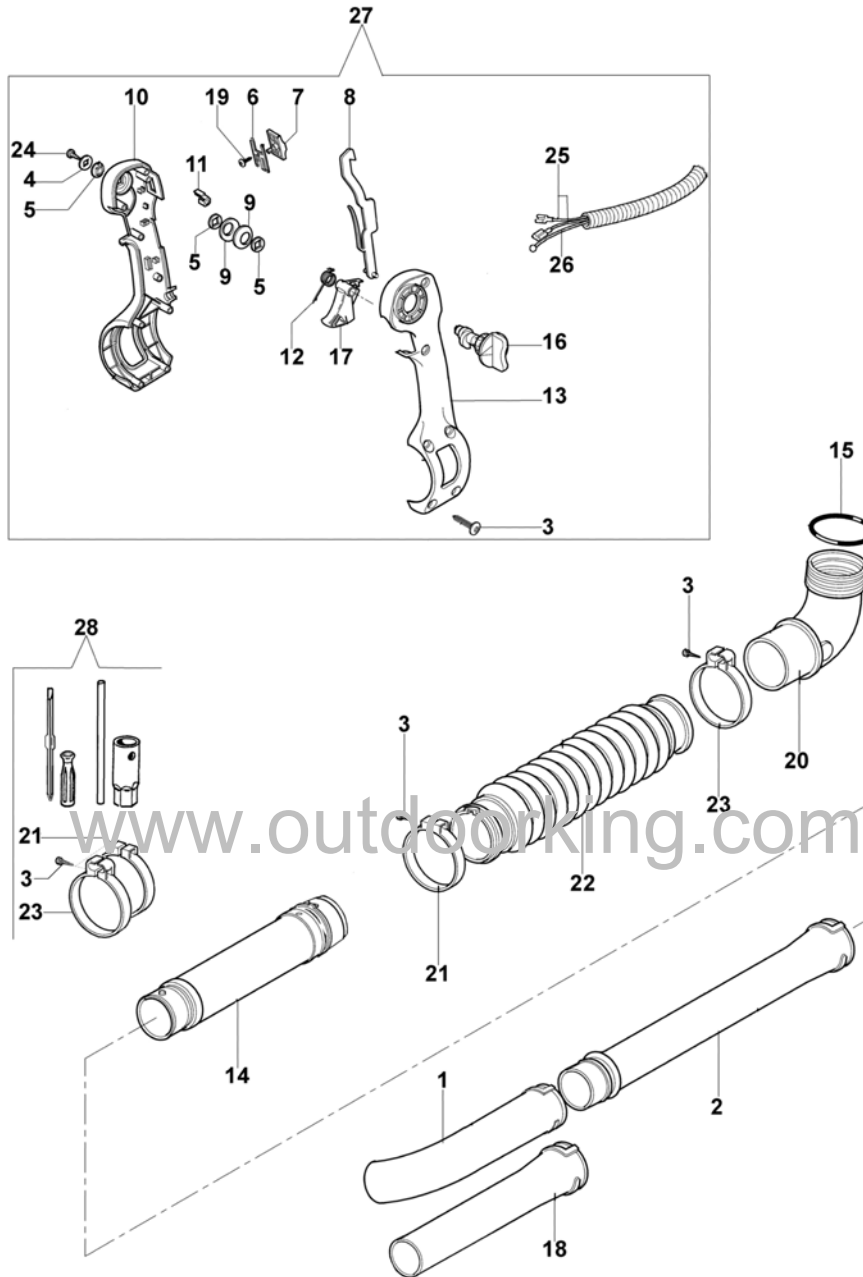

BV 162 Blower - Blower lance assy

BV 162 Blower - Blower lance assy

Ref.Nu	Qty	Part number	Description	Validity from	Validity till	Notes	Bulletin
1	1	56520058	Hose				
2	1	56520080BR	Hose				
3	3	3960067AR	Screw				
4	1	56520068	Washer				
5	3	56520065	Flange				
6	1	61040053	Plate				
7	1	61040051	Slide control				
8	1	56520062	Lever				
9	2	3057007	Spring				
10	1	56520059D	Half grip				
11	2	61040054	Plate				
12	1	56520081	Spring				
13	1	56520060B	Half grip				
14	1	56520056A	Hose				
15	1	3049031	Ring				
16	1	56520064	Limiter switch				
17	1	56520061	Throttle				
18	1	56520110BR	Tube				
19	1	3960061AR	Screw				
20	1	56520047B	Elbow				
21	1	56520057	Band				
22	1	56520052A	Hose				
23	1	56520053	Band				
24	1	3960091AR	Screw				
25	1	56520063	Cable				
26	1	56520067A	Throttle cabel				
27	1	56522009D	Complete handle				
28	1	56522022	Tool kit				

www.outdoorking.com