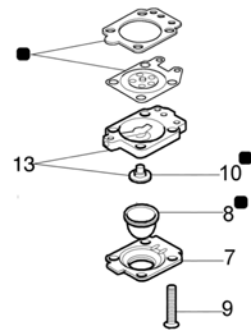

■ 6 Kit riparazione
Repair kit