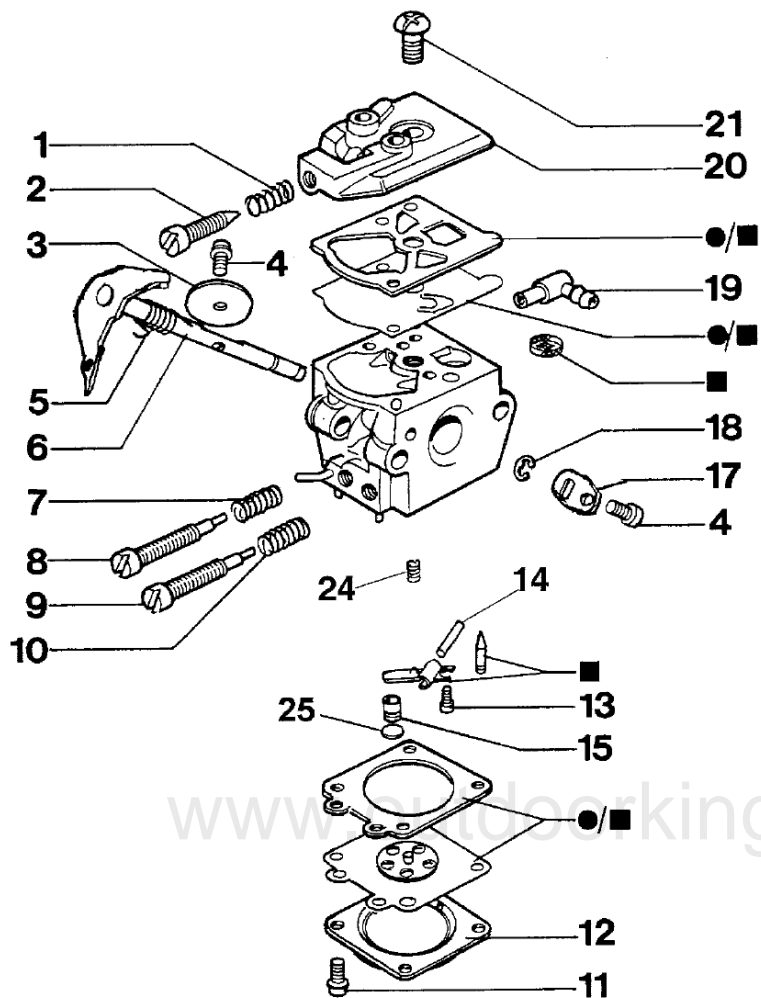

www.outdoorking.com

932 C
Clutch and Handles

932 C

Clutch and Handles

Ref.Nr.	Item code	Quantity	Description
1	50030064R	1,00	SCREW
2	50030086R	2,00	SCREW
3	50030249	1,00	COVER
4	50030082R	1,00	THROTTLE LEVER
5	50030077	1,00	SPRING
6	50030076R	1,00	PIN
7	50030078R	1,00	BUTTON
8	50032037	1,00	HANDLE KIT
9	50030081	1,00	PIN
10	50030237	1,00	THROTTLE LEVER
11	50030080	1,00	SPRING
12	50030065R	1,00	HANDLE GREY
13	50030270	1,00	SCREW
14	50030068	1,00	STRAP
15	50030067R	1,00	SUPPORT
16	50030271	1,00	SCREW
17	50030138R	1,00	CLUTCH DRIVER
18	50030089	1,00	BEARING
19	50032009	1,00	CLUTCH DRUM ASS
20	50030092	1,00	WASHER
21	50030093	1,00	SPRING
22	50030090	1,00	CLUTCH
23	50032023	1,00	CHAIN COVER
24	50030242	1,00	GUARD
25	50030100	1,00	SPRING
26	3914003	1,00	NUT
27	3916005	1,00	WASHER
28	50030105R	1,00	SPACER
29	50030292	1,00	SCREW
30	50030110	1,00	SPRING
31	50030106R	1,00	BUSHING
32	50030107R	1,00	WEIGHT
33	50030122	1,00	COVER
34	50030087R	1,00	SCREW
35	50030116R	1,00	PIN
36	50030118R	1,00	LEVER
37	50030111	1,00	SPRING
38	50030117	1,00	PIN
39	50030119R	1,00	BRAKE BAND
40	50030113R	1,00	BRAKE LEVER
41	50010148	1,00	NUT
42	50030121	1,00	SPRING
43	50030238	1,00	THROTTLE